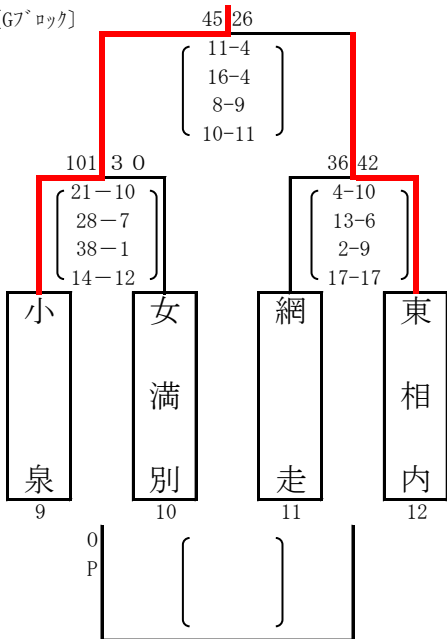

第34回北見地区ミニバスケットボール夏季交歓北見大会
兼 第38回北海道ミニバスケットボール夏季交歓大会予選会 結果

2017年6月17日, 24日, 25日

【男子の部】

北見市立端野小学校
北見市立三輪小学校
北見市立中央小学校
北見市立東相内小学校
北見市立小泉小学校

【決勝リーグ表】

	A 1 小泉端野	B 1 美幌	C 1 西地区	D 1 北見南	結果
A 1 小泉端野	-	31 (10-6, 14-6, 5-10, 2-11)	33 46 (14-6, 8-6, 8-10, 16-9)	31 67 (20-4, 18-2, 21-4, 8-5)	2 位 2 勝 1 敗
B 1 美幌	33 (6-10, 6-14, 10-5, 11-2)	-	46 (18-6, 11-9, 10-2, 7-8)	25 51 (9-4, 10-6, 22-4, 10-6)	1 位 3 勝 0 敗
C 1 西地区	31 (6-14, 6-8, 10-8, 9-16)	46 25 (6-18, 9-11, 2-10, 8-7)	-	43 40 (9-18, 11-4, 10-8, 13-10)	3 位 1 勝 2 敗
D 1 北見南	15 (4-20, 2-18, 4-21, 5-8)	67 20 (4-9, 4-10, 4-22, 6-10)	51 40 (18-9, 4-11, 8-10, 10-13)	-	4 位 0 勝 3 敗

【5・6位決定戦】

第34回北見地区ミニバスケットボール夏季交歓北見大会
兼 第38回北海道ミニバスケットボール夏季交歓大会予選会 結果
【女子の部】

2017年6月17日, 24日, 25日
北見市立端野小学校
北見市立三輪小学校
北見市立中央小学校
北見市立東相内小学校
北見市立小泉小学校

[E7⁺ ロック]

[F7⁺ ロック]

[G7⁺ ロック]

[H7⁺ ロック]

[決勝リーグ表]

	E1	F1	G1	H1	結果
E1	ポプラG	(21-6) 16-6 10-4 23-4	(21-8) 17-5 22-8 15-12	(10-8) 2-6 9-13 10-12	1位 2勝1敗
F1	斜里	(6-21) 6-16 4-10 4-23	(8-8) 11-10 8-22 12-14	(9-10) 6-15 6-11 14-10	4位 0勝3敗
G1	小泉	(8-21) 5-17 8-22 12-15	(8-8) 10-11 22-8 14-12	(6-14) 12-6 14-4 9-15	3位 2勝1敗
H1	美幌	(8-10) 6-2 13-9 12-10	(10-9) 15-6 11-6 10-14	(14-6) 6-12 4-14 15-9	2位 2勝1敗