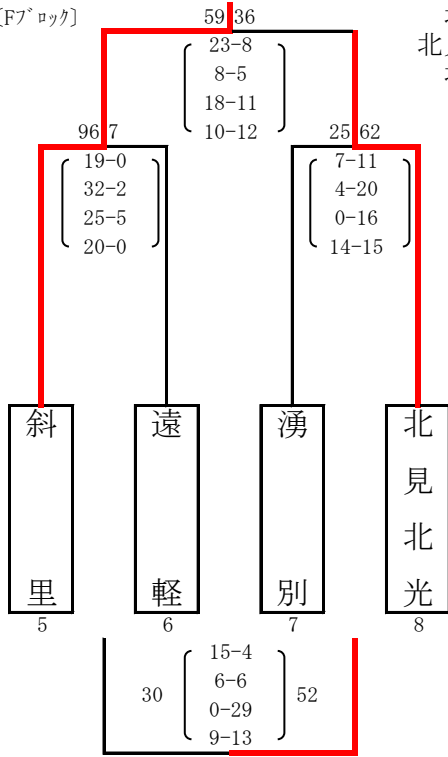

第34回北見地区ミニバスケットボール夏季交歓北見大会
兼 第38回北海道ミニバスケットボール夏季交歓大会予選会 結果

2017年6月17日, 24日, 25日

【男子の部】

北見市立端野小学校
北見市立三輪小学校
北見市立中央小学校
北見市立東相内小学校
北見市立小泉小学校

【決勝リーグ表】

	A 1 小泉端野	B 1 美幌	C 1 西地区	D 1 北見南	結果
A 1 小泉端野	-	31 (10-6, 14-6, 5-10, 2-11)	33 46 (14-6, 8-6, 8-10, 16-9)	31 67 (20-4, 18-2, 21-4, 8-5)	2 位 2 勝 1 敗
B 1 美幌	33 (6-10, 6-14, 10-5, 11-2)	-	46 (18-6, 11-9, 10-2, 7-8)	25 51 (9-4, 10-6, 22-4, 10-6)	1 位 3 勝 0 敗
C 1 西地区	31 (6-14, 6-8, 10-8, 9-16)	46 25 (6-18, 9-11, 2-10, 8-7)	-	43 40 (9-18, 11-4, 10-8, 13-10)	3 位 1 勝 2 敗
D 1 北見南	15 (4-20, 2-18, 4-21, 5-8)	67 20 (4-9, 4-10, 4-22, 6-10)	51 40 (18-9, 4-11, 8-10, 10-13)	-	4 位 0 勝 3 敗

【5・6位決定戦】

第34回北見地区ミニバスケットボール夏季交歓北見大会
兼 第38回北海道ミニバスケットボール夏季交歓大会予選会 結果
【女子の部】

2017年6月17日, 24日, 25日
北見市立端野小学校
北見市立三輪小学校
北見市立中央小学校
北見市立東相内小学校
北見市立小泉小学校

[E7⁺ ロック]

[F7⁺ ロック]

[G7⁺ ロック]

[H7⁺ ロック]

[決勝リーグ表]

	E1	F1	G1	H1	結果
E1	ポプラG	(21-6) 16-6 10-4 23-4	(21-8) 17-5 22-8 15-12	(10-8) 2-6 9-13 10-12	1位 2勝1敗
F1	斜里	(6-21) 6-16 4-10 4-23	(8-8) 11-10 8-22 12-14	(9-10) 6-15 6-11 14-10	4位 0勝3敗
G1	小泉	(8-21) 5-17 8-22 12-15	(8-8) 10-11 22-8 14-12	(6-14) 12-6 14-4 9-15	3位 2勝1敗
H1	美幌	(8-10) 6-2 13-9 12-10	(10-9) 15-6 11-6 10-14	(14-6) 6-12 4-14 15-9	2位 2勝1敗