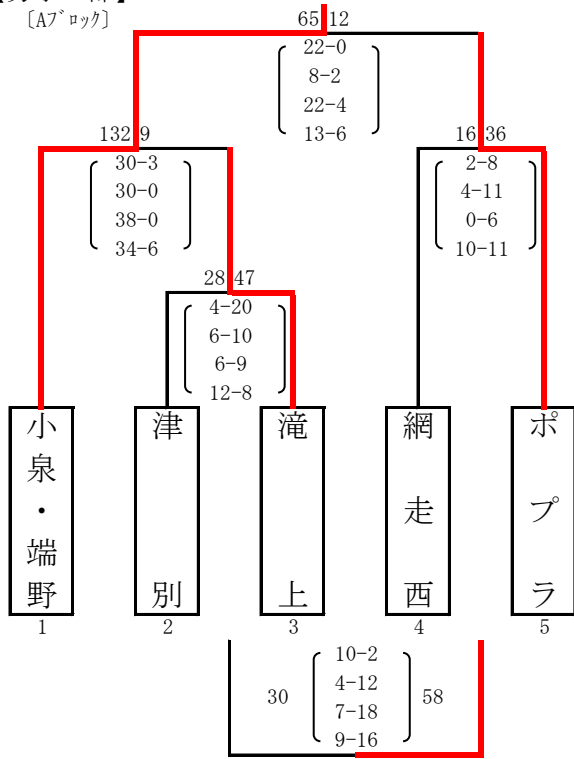

第34回北見地区ミニバスケットボール夏季交歓北見大会
兼 第38回北海道ミニバスケットボール夏季交歓大会予選会 結果

2017年6月17日, 24日, 25日

【男子の部】

北見市立端野小学校
北見市立三輪小学校
北見市立中央小学校
北見市立東相内小学校
北見市立小泉小学校

【決勝リーグ表】

	A 1 小泉端野	B 1 美幌	C 1 西地区	D 1 北見南	結果
A 1 小泉端野	-	31 (10-6, 14-6, 5-10, 2-11)	33 46 (14-6, 8-6, 8-10, 16-9)	31 67 (20-4, 18-2, 21-4, 8-5)	2 位 2 勝 1 敗
B 1 美幌	33 (6-10, 6-14, 10-5, 11-2)	-	46 (18-6, 11-9, 10-2, 7-8)	25 51 (9-4, 10-6, 22-4, 10-6)	1 位 3 勝 0 敗
C 1 西地区	31 (6-14, 6-8, 10-8, 9-16)	46 25 (6-18, 9-11, 2-10, 8-7)	-	43 40 (9-18, 11-4, 10-8, 13-10)	3 位 1 勝 2 敗
D 1 北見南	15 (4-20, 2-18, 4-21, 5-8)	67 20 (4-9, 4-10, 4-22, 6-10)	51 40 (18-9, 4-11, 8-10, 10-13)	-	4 位 0 勝 3 敗

【5・6位決定戦】

第34回北見地区ミニバスケットボール夏季交歓北見大会
兼 第38回北海道ミニバスケットボール夏季交歓大会予選会 結果
【女子の部】

2017年6月17日, 24日, 25日
北見市立端野小学校
北見市立三輪小学校
北見市立中央小学校
北見市立東相内小学校
北見市立小泉小学校

[E7⁺ ロック]

[F7⁺ ロック]

[G7⁺ ロック]

[H7⁺ ロック]

[決勝リーグ表]

	E1	F1	G1	H1	結果
E1	ポプラG	(21-6) 16-6 10-4 23-4	(21-8) 17-5 22-8 15-12	(10-8) 2-6 9-13 10-12	1位 2勝1敗
F1	斜里	(6-21) 6-16 4-10 4-23	(8-8) 11-10 8-22 12-14	(9-10) 6-15 6-11 14-10	4位 0勝3敗
G1	小泉	(8-21) 5-17 8-22 12-15	(8-8) 10-11 22-8 14-12	(6-14) 12-6 14-4 9-15	3位 2勝1敗
H1	美幌	(8-10) 6-2 13-9 12-10	(10-9) 15-6 11-6 10-14	(14-6) 6-12 4-14 15-9	2位 2勝1敗

[5・6位決定戦]