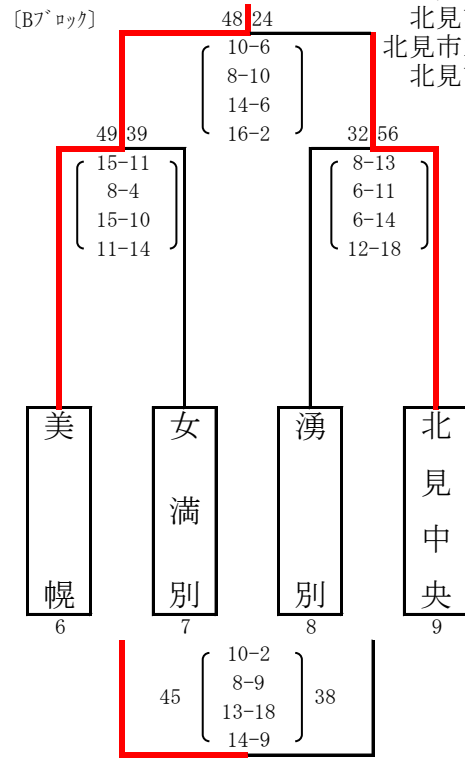

第34回北見地区ミニバスケットボール夏季交歓北見大会
兼 第38回北海道ミニバスケットボール夏季交歓大会予選会 結果

2017年6月17日, 24日, 25日

【男子の部】

北見市立端野小学校
北見市立三輪小学校
北見市立中央小学校
北見市立東相内小学校
北見市立小泉小学校

【決勝リーグ表】

	A 1 小泉端野	B 1 美幌	C 1 西地区	D 1 北見南	結果
A 1 小泉端野	-	31 (10-6, 14-6, 5-10, 2-11)	33 46 (14-6, 8-6, 8-10, 16-9)	31 67 (20-4, 18-2, 21-4, 8-5)	2 位 2 勝 1 敗
B 1 美幌	33 (6-10, 6-14, 10-5, 11-2)	-	46 (18-6, 11-9, 10-2, 7-8)	25 51 (9-4, 10-6, 22-4, 10-6)	1 位 3 勝 0 敗
C 1 西地区	31 (6-14, 6-8, 10-8, 9-16)	46 25 (6-18, 9-11, 2-10, 8-7)	-	43 40 (9-18, 11-4, 10-8, 13-10)	3 位 1 勝 2 敗
D 1 北見南	15 (4-20, 2-18, 4-21, 5-8)	67 20 (4-9, 4-10, 4-22, 6-10)	51 40 (18-9, 4-11, 8-10, 10-13)	-	4 位 0 勝 3 敗

【5・6位決定戦】

第34回北見地区ミニバスケットボール夏季交歓北見大会
兼 第38回北海道ミニバスケットボール夏季交歓大会予選会 結果
【女子の部】

2017年6月17日, 24日, 25日
北見市立端野小学校
北見市立三輪小学校
北見市立中央小学校
北見市立東相内小学校
北見市立小泉小学校

[E7⁺ ロック]

[F7⁺ ロック]

[G7⁺ ロック]

[H7⁺ ロック]

[決勝リーグ表]

	E1	F1	G1	H1	結果
E1	ポプラG	(21-6) 16-6 10-4 23-4	(21-8) 17-5 22-8 15-12	(10-8) 2-6 9-13 10-12	1位 2勝1敗
F1	斜里	(6-21) 6-16 4-10 4-23	(8-8) 11-10 8-22 12-14	(9-10) 6-15 6-11 14-10	4位 0勝3敗
G1	小泉	(8-21) 5-17 8-22 12-15	(8-8) 10-11 22-8 14-12	(6-14) 12-6 14-4 9-15	3位 2勝1敗
H1	美幌	(8-10) 6-2 13-9 12-10	(10-9) 15-6 11-6 10-14	(14-6) 6-12 4-14 15-9	2位 2勝1敗

[5・6位決定戦]