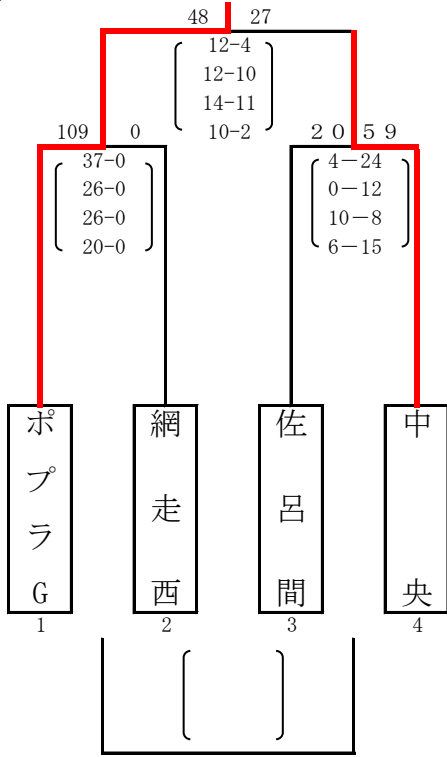

第34回北見地区ミニバスケットボール夏季交歓北見大会
兼 第38回北海道ミニバスケットボール夏季交歓大会予選会 結果

2017年6月17日, 24日, 25日

【男子の部】

北見市立端野小学校
北見市立三輪小学校
北見市立中央小学校
北見市立東相内小学校
北見市立小泉小学校

【決勝リーグ表】

	A 1 小泉端野	B 1 美幌	C 1 西地区	D 1 北見南	結果
A 1 小泉端野	-	31 (10-6, 14-6, 5-10, 2-11)	33 46 (14-6, 8-6, 8-10, 16-9)	31 67 (20-4, 18-2, 21-4, 8-5)	2 位 2 勝 1 敗
B 1 美幌	33 (6-10, 6-14, 10-5, 11-2)	-	46 (18-6, 11-9, 10-2, 7-8)	25 51 (9-4, 10-6, 22-4, 10-6)	1 位 3 勝 0 敗
C 1 西地区	31 (6-14, 6-8, 10-8, 9-16)	46 25 (6-18, 9-11, 2-10, 8-7)	-	43 40 (9-18, 11-4, 10-8, 13-10)	3 位 1 勝 2 敗
D 1 北見南	15 (4-20, 2-18, 4-21, 5-8)	67 20 (4-9, 4-10, 4-22, 6-10)	51 40 (18-9, 4-11, 8-10, 10-13)	-	4 位 0 勝 3 敗

【5・6位決定戦】

第34回北見地区ミニバスケットボール夏季交歓北見大会
兼 第38回北海道ミニバスケットボール夏季交歓大会予選会 結果
【女子の部】

2017年6月17日, 24日, 25日
北見市立端野小学校
北見市立三輪小学校
北見市立中央小学校
北見市立東相内小学校
北見市立小泉小学校

[E7⁺ ロック]

[F7⁺ ロック]

[G7⁺ ロック]

[H7⁺ ロック]

[決勝リーグ表]

	E1	F1	G1	H1	結果
E1	ポプラG	(21-6) 16-6 10-4 23-4	(21-8) 17-5 22-8 15-12	(10-8) 2-6 9-13 10-12	1位 2勝1敗
F1	斜里	(6-21) 6-16 4-10 4-23	(8-8) 11-10 8-22 12-14	(9-10) 6-15 6-11 14-10	4位 0勝3敗
G1	小泉	(8-21) 5-17 8-22 12-15	(8-8) 10-11 22-8 14-12	(6-14) 12-6 14-4 9-15	3位 2勝1敗
H1	美幌	(8-10) 6-2 13-9 12-10	(10-9) 15-6 11-6 10-14	(14-6) 6-12 4-14 15-9	2位 2勝1敗

[5・6位決定戦]