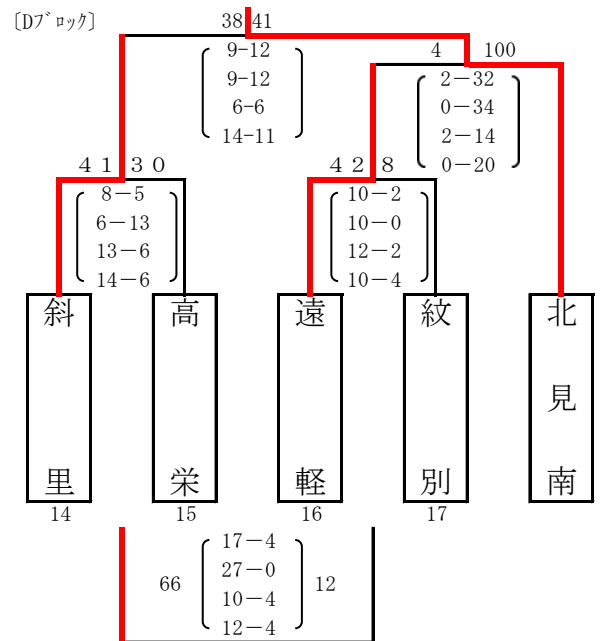

第34回北見地区ミニバスケットボール夏季交歓北見大会
兼 第38回北海道ミニバスケットボール夏季交歓大会予選会 結果

2017年6月17日, 24日, 25日

【男子の部】

北見市立端野小学校
北見市立三輪小学校
北見市立中央小学校
北見市立東相内小学校
北見市立小泉小学校

【決勝リーグ表】

	A 1 小泉端野	B 1 美幌	C 1 西地区	D 1 北見南	結果
A 1 小泉端野	-	31 (10-6, 14-6, 5-10, 2-11)	33 46 (14-6, 8-6, 8-10, 16-9)	31 67 (20-4, 18-2, 21-4, 8-5)	2 位 2 勝 1 敗
B 1 美幌	33 (6-10, 6-14, 10-5, 11-2)	-	46 (18-6, 11-9, 10-2, 7-8)	25 51 (9-4, 10-6, 22-4, 10-6)	1 位 3 勝 0 敗
C 1 西地区	31 (6-14, 6-8, 10-8, 9-16)	46 25 (6-18, 9-11, 2-10, 8-7)	-	43 40 (9-18, 11-4, 10-8, 13-10)	3 位 1 勝 2 敗
D 1 北見南	15 (4-20, 2-18, 4-21, 5-8)	67 20 (4-9, 4-10, 4-22, 6-10)	51 40 (18-9, 4-11, 8-10, 10-13)	-	4 位 0 勝 3 敗

【5・6位決定戦】

第34回北見地区ミニバスケットボール夏季交歓北見大会
兼 第38回北海道ミニバスケットボール夏季交歓大会予選会 結果
【女子の部】

2017年6月17日, 24日, 25日
北見市立端野小学校
北見市立三輪小学校
北見市立中央小学校
北見市立東相内小学校
北見市立小泉小学校

[E7⁺ ロック]

[F7⁺ ロック]

[G7⁺ ロック]

[H7⁺ ロック]

[決勝リーグ表]

	E1	F1	G1	H1	結果
E1	ポプラG	(21-6) 16-6 10-4 23-4	(21-8) 17-5 22-8 15-12	(10-8) 2-6 9-13 10-12	1位 2勝1敗
F1	斜里	(6-21) 6-16 4-10 4-23	(8-8) 11-10 8-22 12-14	(9-10) 6-15 6-11 14-10	4位 0勝3敗
G1	小泉	(8-21) 5-17 8-22 12-15	(8-8) 10-11 22-8 14-12	(6-14) 12-6 14-4 9-15	3位 2勝1敗
H1	美幌	(8-10) 6-2 13-9 12-10	(10-9) 15-6 11-6 10-14	(14-6) 6-12 4-14 15-9	2位 2勝1敗

[5・6位決定戦]