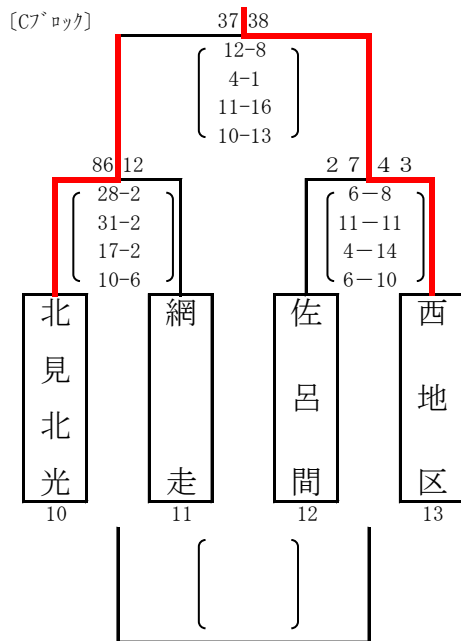

第34回北見地区ミニバスケットボール夏季交歓北見大会
兼 第38回北海道ミニバスケットボール夏季交歓大会予選会 結果

2017年6月17日, 24日, 25日

【男子の部】

北見市立端野小学校
北見市立三輪小学校
北見市立中央小学校
北見市立東相内小学校
北見市立小泉小学校

【決勝リーグ表】

	A 1 小泉端野	B 1 美幌	C 1 西地区	D 1 北見南	結果
A 1 小泉端野	-	31 (10-6, 14-6, 5-10, 2-11)	33 46 (14-6, 8-6, 8-10, 16-9)	31 67 (20-4, 18-2, 21-4, 8-5)	2 位 2 勝 1 敗
B 1 美幌	33 (6-10, 6-14, 10-5, 11-2)	-	46 (18-6, 11-9, 10-2, 7-8)	25 51 (9-4, 10-6, 22-4, 10-6)	1 位 3 勝 0 敗
C 1 西地区	31 (6-14, 6-8, 10-8, 9-16)	46 25 (6-18, 9-11, 2-10, 8-7)	-	43 40 (9-18, 11-4, 10-8, 13-10)	3 位 1 勝 2 敗
D 1 北見南	15 (4-20, 2-18, 4-21, 5-8)	67 20 (4-9, 4-10, 4-22, 6-10)	51 40 (18-9, 4-11, 8-10, 10-13)	-	4 位 0 勝 3 敗

【5・6位決定戦】

第34回北見地区ミニバスケットボール夏季交歓北見大会
兼 第38回北海道ミニバスケットボール夏季交歓大会予選会 結果
【女子の部】

2017年6月17日, 24日, 25日
北見市立端野小学校
北見市立三輪小学校
北見市立中央小学校
北見市立東相内小学校
北見市立小泉小学校

[E7⁺ ロック]

[F7⁺ ロック]

[G7⁺ ロック]

[H7⁺ ロック]

[決勝リーグ表]

	E1	F1	G1	H1	結果
E1	ポプラG	(21-6) 16-6 10-4 23-4	(21-8) 17-5 22-8 15-12	(10-8) 2-6 9-13 10-12	1位 2勝1敗
F1	斜里	(6-21) 6-16 4-10 4-23	(8-8) 11-10 8-22 12-14	(9-10) 6-15 6-11 14-10	4位 0勝3敗
G1	小泉	(8-21) 5-17 8-22 12-15	(8-8) 10-11 22-8 14-12	(6-14) 12-6 14-4 9-15	3位 2勝1敗
H1	美幌	(8-10) 6-2 13-9 12-10	(10-9) 15-6 11-6 10-14	(14-6) 6-12 4-14 15-9	2位 2勝1敗