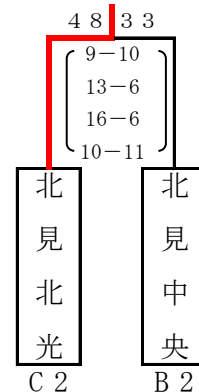

第34回北見地区ミニバスケットボール夏季交歓北見大会
兼 第38回北海道ミニバスケットボール夏季交歓大会予選会 結果

2017年6月17日, 24日, 25日

【男子の部】

北見市立端野小学校
北見市立三輪小学校
北見市立中央小学校
北見市立東相内小学校
北見市立小泉小学校

【決勝リーグ表】

	A 1 小泉端野	B 1 美幌	C 1 西地区	D 1 北見南	結果
A 1 小泉端野	-	31 (10-6, 14-6, 5-10, 2-11)	33 46 (14-6, 8-6, 8-10, 16-9)	31 67 (20-4, 18-2, 21-4, 8-5)	2 位 2 勝 1 敗
B 1 美幌	33 (6-10, 6-14, 10-5, 11-2)	-	46 (18-6, 11-9, 10-2, 7-8)	25 51 (9-4, 10-6, 22-4, 10-6)	1 位 3 勝 0 敗
C 1 西地区	31 (6-14, 6-8, 10-8, 9-16)	46 25 (6-18, 9-11, 2-10, 8-7)	-	43 40 (9-18, 11-4, 10-8, 13-10)	3 位 1 勝 2 敗
D 1 北見南	15 (4-20, 2-18, 4-21, 5-8)	67 20 (4-9, 4-10, 4-22, 6-10)	51 40 (18-9, 4-11, 8-10, 10-13)	-	4 位 0 勝 3 敗

【5・6位決定戦】

第34回北見地区ミニバスケットボール夏季交歓北見大会
兼 第38回北海道ミニバスケットボール夏季交歓大会予選会 結果
【女子の部】

2017年6月17日, 24日, 25日
北見市立端野小学校
北見市立三輪小学校
北見市立中央小学校
北見市立東相内小学校
北見市立小泉小学校

[E7⁺ ロック]

[F7⁺ ロック]

[G7⁺ ロック]

[H7⁺ ロック]

[決勝リーグ表]

	E1	F1	G1	H1	結果
E1	ポプラG	(21-6) 16-6 10-4 23-4	(21-8) 17-5 22-8 15-12	(10-8) 2-6 9-13 10-12	1位 2勝1敗
F1	斜里	(6-21) 6-16 4-10 4-23	(8-8) 11-10 8-22 12-14	(9-10) 6-15 6-11 14-10	4位 0勝3敗
G1	小泉	(8-21) 5-17 8-22 12-15	(8-8) 10-11 22-8 14-12	(6-14) 12-6 14-4 9-15	3位 2勝1敗
H1	美幌	(8-10) 6-2 13-9 12-10	(10-9) 15-6 11-6 10-14	(14-6) 6-12 4-14 15-9	2位 2勝1敗