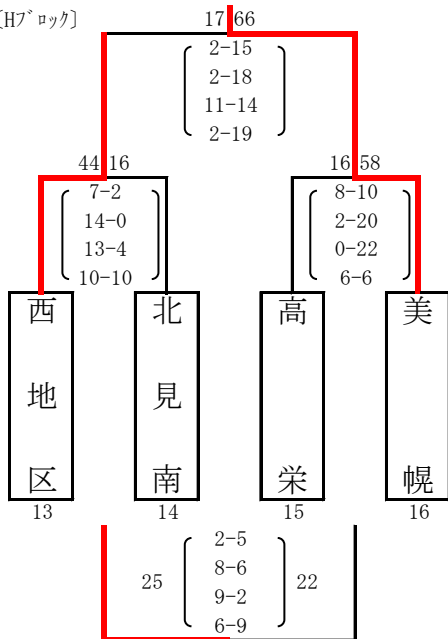

第34回北見地区ミニバスケットボール夏季交歓北見大会
兼 第38回北海道ミニバスケットボール夏季交歓大会予選会 結果

2017年6月17日, 24日, 25日

【男子の部】

北見市立端野小学校
北見市立三輪小学校
北見市立中央小学校
北見市立東相内小学校
北見市立小泉小学校

【決勝リーグ表】

	A 1 小泉端野	B 1 美幌	C 1 西地区	D 1 北見南	結果
A 1 小泉端野	-	31 (10-6, 14-6, 5-10, 2-11)	33 46 (14-6, 8-6, 8-10, 16-9)	31 67 (20-4, 18-2, 21-4, 8-5)	2 位 2 勝 1 敗
B 1 美幌	33 (6-10, 6-14, 10-5, 11-2)	-	46 (18-6, 11-9, 10-2, 7-8)	25 51 (9-4, 10-6, 22-4, 10-6)	1 位 3 勝 0 敗
C 1 西地区	31 (6-14, 6-8, 10-8, 9-16)	46 25 (6-18, 9-11, 2-10, 8-7)	-	43 40 (9-18, 11-4, 10-8, 13-10)	3 位 1 勝 2 敗
D 1 北見南	15 (4-20, 2-18, 4-21, 5-8)	67 20 (4-9, 4-10, 4-22, 6-10)	51 40 (18-9, 4-11, 8-10, 10-13)	-	4 位 0 勝 3 敗

【5・6位決定戦】

第34回北見地区ミニバスケットボール夏季交歓北見大会
兼 第38回北海道ミニバスケットボール夏季交歓大会予選会 結果
【女子の部】

2017年6月17日, 24日, 25日
北見市立端野小学校
北見市立三輪小学校
北見市立中央小学校
北見市立東相内小学校
北見市立小泉小学校

[E7⁺ ロック]

[F7⁺ ロック]

[G7⁺ ロック]

[H7⁺ ロック]

[決勝リーグ表]

	E1	F1	G1	H1	結果
E1	ポプラG	(21-6) 16-6 10-4 23-4	(21-8) 17-5 22-8 15-12	(10-8) 2-6 9-13 10-12	1位 2勝1敗
F1	斜里	(6-21) 6-16 4-10 4-23	(8-8) 11-10 8-22 12-14	(9-10) 6-15 6-11 14-10	4位 0勝3敗
G1	小泉	(8-21) 5-17 8-22 12-15	(8-8) 10-11 22-8 14-12	(6-14) 12-6 14-4 9-15	3位 2勝1敗
H1	美幌	(8-10) 6-2 13-9 12-10	(10-9) 15-6 11-6 10-14	(14-6) 6-12 4-14 15-9	2位 2勝1敗