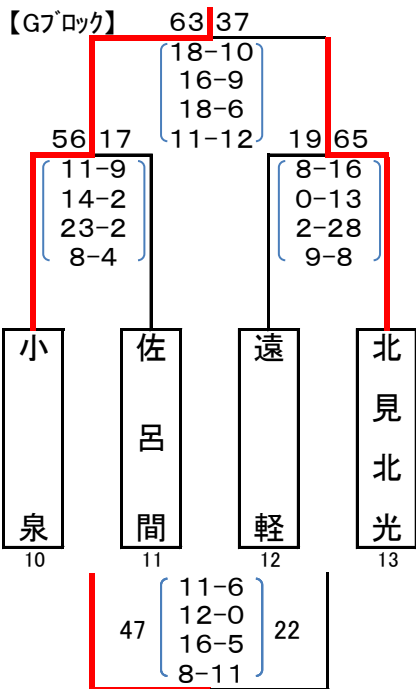

第35回北見地区ミニバスケットボール秋季交歓美幌大会
兼 第43回北海道ミニバスケットボール選手権予選会道予選会 男子結果

2017年11月23日,25日,26日
美幌町スポーツセンター
美幌町立美幌小学校
美幌町立東陽小学校

第
5
身

〔決勝リーグ表〕

	美幌	北見北光	西地区	小泉端野	結果
【Aブロック】 美幌		47 9-7 15-8 12-10 11-7	32 9-12 12-4 14-7 11-14	35 6-19 15-5 5-14 9-5	43 2位 2勝 1敗
【Bブロック】 北見北光	32 7-9 8-15 10-12 7-11		50 13-15 15-6 10-14 12-7	27 10-8 10-7 4-10 3-8	33 3位 1勝 2敗
【Cブロック】 西地区	37 12-9 4-12 7-14 14-11	42 15-13 6-15 14-10 7-12		27 2-16 11-8 8-10 6-18	52 4位 0勝 3敗
【Dブロック】 小泉端野	43 19-6 5-15 14-5 5-9	33 8-10 7-10 10-4 8-3	27 16-2 8-11 10-8 18-6		27 1位 3勝 0敗

第35回北見地区ミニバスケットボール秋季交歓美幌大会
 第43回北海道ミニバスケットボール選手権予選会道予選会 女子結果

2017年11月23日,25日,26日
 美幌町スポーツセンター
 美幌町立美幌小学校
 美幌町立東陽小学校

	ポプラ	斜里	小泉	美幌	結果
[Eブロック] ポプラ		54 $\begin{pmatrix} 12-6 \\ 10-6 \\ 18-4 \\ 14-12 \end{pmatrix}$ 28	58 $\begin{pmatrix} 15-11 \\ 13-0 \\ 13-6 \\ 17-14 \end{pmatrix}$ 31	46 $\begin{pmatrix} 12-11 \\ 11-14 \\ 16-12 \\ 7-6 \end{pmatrix}$ 43	1位 3勝 0敗
[Fブロック] 斜里	28 $\begin{pmatrix} 6-12 \\ 6-10 \\ 4-18 \\ 12-14 \end{pmatrix}$ 54		64 $\begin{pmatrix} 19-18 \\ 12-10 \\ 13-13 \\ 20-14 \end{pmatrix}$ 55	39 $\begin{pmatrix} 3-16 \\ 10-12 \\ 12-17 \\ 14-9 \end{pmatrix}$ 54	3位 1勝 2敗
[Gブロック] 小泉	31 $\begin{pmatrix} 11-15 \\ 0-13 \\ 6-13 \\ 14-17 \end{pmatrix}$ 58	55 $\begin{pmatrix} 18-19 \\ 10-12 \\ 13-13 \\ 14-20 \end{pmatrix}$ 64		35 $\begin{pmatrix} 7-17 \\ 10-7 \\ 4-18 \\ 14-13 \end{pmatrix}$ 55	4位 0勝 3敗
[Hブロック] 美幌	43 $\begin{pmatrix} 11-12 \\ 14-11 \\ 12-16 \\ 6-7 \end{pmatrix}$ 46	54 $\begin{pmatrix} 16-3 \\ 12-10 \\ 17-12 \\ 9-14 \end{pmatrix}$ 39	55 $\begin{pmatrix} 17-7 \\ 7-10 \\ 18-4 \\ 13-14 \end{pmatrix}$ 35		2位 2勝 1敗