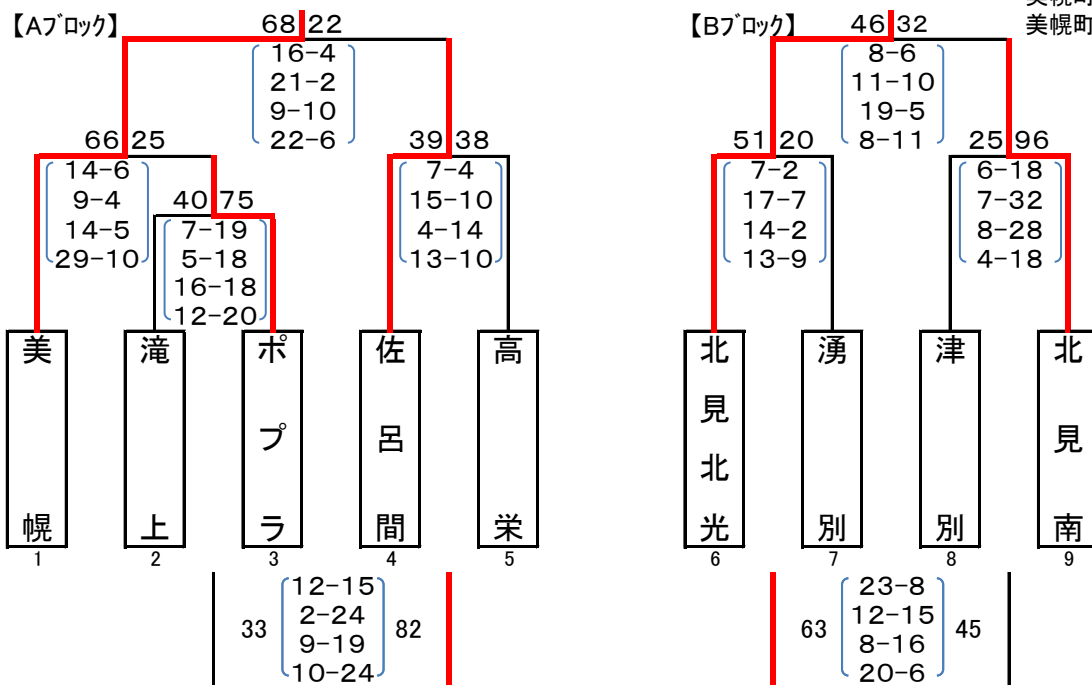

第35回北見地区ミニバスケットボール秋季交歓美幌大会
兼 第43回北海道ミニバスケットボール選手権予選会道予選会 男子結果

2017年11月23日,25日,26日
美幌町スポーツセンター
美幌町立美幌小学校
美幌町立東陽小学校

第
5
身

〔決勝リーグ表〕

	美幌	北見北光	西地区	小泉端野	結果
【Aブロック】 美幌		47 9-7 15-8 12-10 11-7	32 9-12 12-4 14-7 11-14	35 6-19 15-5 5-14 9-5	43 2位 2勝 1敗
【Bブロック】 北見北光	32 7-9 8-15 10-12 7-11		50 13-15 15-6 10-14 12-7	27 10-8 10-7 4-10 3-8	33 3位 1勝 2敗
【Cブロック】 西地区	37 12-9 4-12 7-14 14-11	42 15-13 6-15 14-10 7-12		27 2-16 11-8 8-10 6-18	52 4位 0勝 3敗
【Dブロック】 小泉端野	43 19-6 5-15 14-5 5-9	33 8-10 7-10 10-4 8-3	27 16-2 8-11 10-8 18-6		27 1位 3勝 0敗

第35回北見地区ミニバスケットボール秋季交歓美幌大会
 第43回北海道ミニバスケットボール選手権予選会道予選会 女子結果

2017年11月23日,25日,26日
 美幌町スポーツセンター
 美幌町立美幌小学校
 美幌町立東陽小学校

	ポプラ	斜里	小泉	美幌	結果
[Eブロック] ポプラ		54 $\begin{pmatrix} 12-6 \\ 10-6 \\ 18-4 \\ 14-12 \end{pmatrix}$ 28	58 $\begin{pmatrix} 15-11 \\ 13-0 \\ 13-6 \\ 17-14 \end{pmatrix}$ 31	46 $\begin{pmatrix} 12-11 \\ 11-14 \\ 16-12 \\ 7-6 \end{pmatrix}$ 43	1位 3勝 0敗
[Fブロック] 斜里	28 $\begin{pmatrix} 6-12 \\ 6-10 \\ 4-18 \\ 12-14 \end{pmatrix}$ 54		64 $\begin{pmatrix} 19-18 \\ 12-10 \\ 13-13 \\ 20-14 \end{pmatrix}$ 55	39 $\begin{pmatrix} 3-16 \\ 10-12 \\ 12-17 \\ 14-9 \end{pmatrix}$ 54	3位 1勝 2敗
[Gブロック] 小泉	31 $\begin{pmatrix} 11-15 \\ 0-13 \\ 6-13 \\ 14-17 \end{pmatrix}$ 58	55 $\begin{pmatrix} 18-19 \\ 10-12 \\ 13-13 \\ 14-20 \end{pmatrix}$ 64		35 $\begin{pmatrix} 7-17 \\ 10-7 \\ 4-18 \\ 14-13 \end{pmatrix}$ 55	4位 0勝 3敗
[Hブロック] 美幌	43 $\begin{pmatrix} 11-12 \\ 14-11 \\ 12-16 \\ 6-7 \end{pmatrix}$ 46	54 $\begin{pmatrix} 16-3 \\ 12-10 \\ 17-12 \\ 9-14 \end{pmatrix}$ 39	55 $\begin{pmatrix} 17-7 \\ 7-10 \\ 18-4 \\ 13-14 \end{pmatrix}$ 35		2位 2勝 1敗