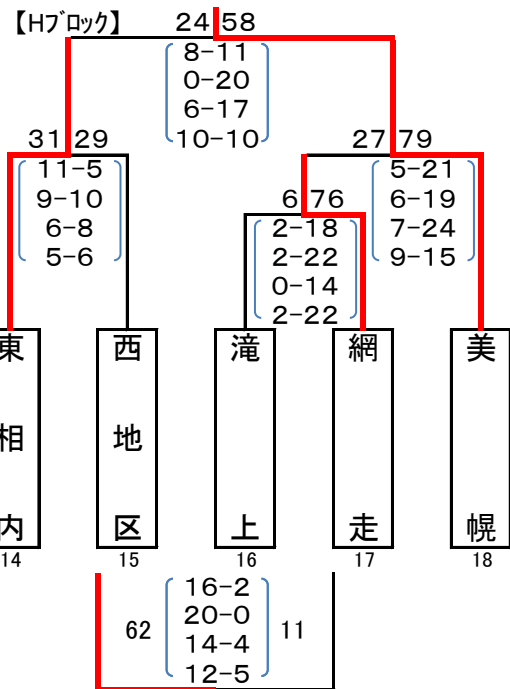

第35回北見地区ミニバスケットボール秋季交歓美幌大会
兼 第43回北海道ミニバスケットボール選手権予選会道予選会 男子結果

2017年11月23日,25日,26日
美幌町スポーツセンター
美幌町立美幌小学校
美幌町立東陽小学校

第
5
身

〔決勝リーグ表〕

	美幌	北見北光	西地区	小泉端野	結果
【Aブロック】 美幌		47 9-7 15-8 12-10 11-7	32 9-12 12-4 14-7 11-14	35 6-19 15-5 5-14 9-5	43 2位 2勝 1敗
【Bブロック】 北見北光	32 7-9 8-15 10-12 7-11		50 13-15 15-6 10-14 12-7	27 10-8 10-7 4-10 3-8	33 3位 1勝 2敗
【Cブロック】 西地区	37 12-9 4-12 7-14 14-11	42 15-13 6-15 14-10 7-12		27 2-16 11-8 8-10 6-18	52 4位 0勝 3敗
【Dブロック】 小泉端野	43 19-6 5-15 14-5 5-9	33 8-10 7-10 10-4 8-3	27 16-2 8-11 10-8 18-6		27 1位 3勝 0敗

第35回北見地区ミニバスケットボール秋季交歓美幌大会
 第43回北海道ミニバスケットボール選手権予選会道予選会 女子結果

2017年11月23日,25日,26日
 美幌町スポーツセンター
 美幌町立美幌小学校
 美幌町立東陽小学校

	ポプラ	斜里	小泉	美幌	結果
[Eブロック] ポプラ		54 $\begin{pmatrix} 12-6 \\ 10-6 \\ 18-4 \\ 14-12 \end{pmatrix}$ 28	58 $\begin{pmatrix} 15-11 \\ 13-0 \\ 13-6 \\ 17-14 \end{pmatrix}$ 31	46 $\begin{pmatrix} 12-11 \\ 11-14 \\ 16-12 \\ 7-6 \end{pmatrix}$ 43	1位 3勝 0敗
[Fブロック] 斜里	28 $\begin{pmatrix} 6-12 \\ 6-10 \\ 4-18 \\ 12-14 \end{pmatrix}$ 54		64 $\begin{pmatrix} 19-18 \\ 12-10 \\ 13-13 \\ 20-14 \end{pmatrix}$ 55	39 $\begin{pmatrix} 3-16 \\ 10-12 \\ 12-17 \\ 14-9 \end{pmatrix}$ 54	3位 1勝 2敗
[Gブロック] 小泉	31 $\begin{pmatrix} 11-15 \\ 0-13 \\ 6-13 \\ 14-17 \end{pmatrix}$ 58	55 $\begin{pmatrix} 18-19 \\ 10-12 \\ 13-13 \\ 14-20 \end{pmatrix}$ 64		35 $\begin{pmatrix} 7-17 \\ 10-7 \\ 4-18 \\ 14-13 \end{pmatrix}$ 55	4位 0勝 3敗
[Hブロック] 美幌	43 $\begin{pmatrix} 11-12 \\ 14-11 \\ 12-16 \\ 6-7 \end{pmatrix}$ 46	54 $\begin{pmatrix} 16-3 \\ 12-10 \\ 17-12 \\ 9-14 \end{pmatrix}$ 39	55 $\begin{pmatrix} 17-7 \\ 7-10 \\ 18-4 \\ 13-14 \end{pmatrix}$ 35		2位 2勝 1敗