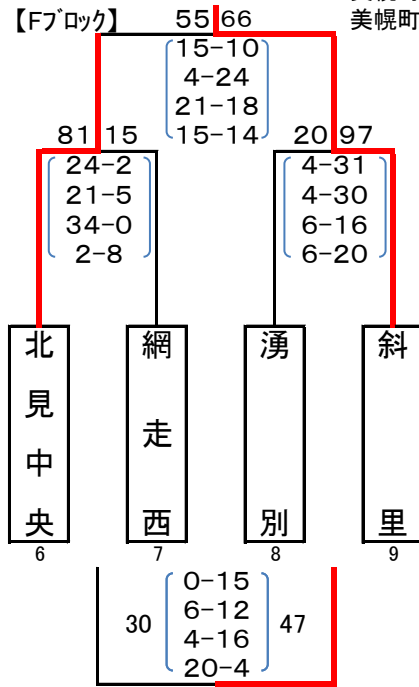

第35回北見地区ミニバスケットボール秋季交歓美幌大会
兼 第43回北海道ミニバスケットボール選手権予選会道予選会 男子結果

2017年11月23日,25日,26日
美幌町スポーツセンター
美幌町立美幌小学校
美幌町立東陽小学校

第
5
身

〔決勝リーグ表〕

	美幌	北見北光	西地区	小泉端野	結果
【Aブロック】 美幌		47 9-7 15-8 12-10 11-7	32 9-12 12-4 14-7 11-14	35 6-19 15-5 5-14 9-5	43 2位 2勝 1敗
【Bブロック】 北見北光	32 7-9 8-15 10-12 7-11		50 13-15 15-6 10-14 12-7	27 10-8 10-7 4-10 3-8	33 3位 1勝 2敗
【Cブロック】 西地区	37 12-9 4-12 7-14 14-11	42 15-13 6-15 14-10 7-12		27 2-16 11-8 8-10 6-18	52 4位 0勝 3敗
【Dブロック】 小泉端野	43 19-6 5-15 14-5 5-9	33 8-10 7-10 10-4 8-3	27 16-2 8-11 10-8 18-6		27 1位 3勝 0敗

第35回北見地区ミニバスケットボール秋季交歓美幌大会
 第43回北海道ミニバスケットボール選手権予選会道予選会 女子結果

2017年11月23日,25日,26日
 美幌町スポーツセンター
 美幌町立美幌小学校
 美幌町立東陽小学校

	ポプラ	斜里	小泉	美幌	結果
[Eブロック] ポプラ		54 $\begin{pmatrix} 12-6 \\ 10-6 \\ 18-4 \\ 14-12 \end{pmatrix}$ 28	58 $\begin{pmatrix} 15-11 \\ 13-0 \\ 13-6 \\ 17-14 \end{pmatrix}$ 31	46 $\begin{pmatrix} 12-11 \\ 11-14 \\ 16-12 \\ 7-6 \end{pmatrix}$ 43	1位 3勝 0敗
[Fブロック] 斜里	28 $\begin{pmatrix} 6-12 \\ 6-10 \\ 4-18 \\ 12-14 \end{pmatrix}$ 54		64 $\begin{pmatrix} 19-18 \\ 12-10 \\ 13-13 \\ 20-14 \end{pmatrix}$ 55	39 $\begin{pmatrix} 3-16 \\ 10-12 \\ 12-17 \\ 14-9 \end{pmatrix}$ 54	3位 1勝 2敗
[Gブロック] 小泉	31 $\begin{pmatrix} 11-15 \\ 0-13 \\ 6-13 \\ 14-17 \end{pmatrix}$ 58	55 $\begin{pmatrix} 18-19 \\ 10-12 \\ 13-13 \\ 14-20 \end{pmatrix}$ 64		35 $\begin{pmatrix} 7-17 \\ 10-7 \\ 4-18 \\ 14-13 \end{pmatrix}$ 55	4位 0勝 3敗
[Hブロック] 美幌	43 $\begin{pmatrix} 11-12 \\ 14-11 \\ 12-16 \\ 6-7 \end{pmatrix}$ 46	54 $\begin{pmatrix} 16-3 \\ 12-10 \\ 17-12 \\ 9-14 \end{pmatrix}$ 39	55 $\begin{pmatrix} 17-7 \\ 7-10 \\ 18-4 \\ 13-14 \end{pmatrix}$ 35		2位 2勝 1敗