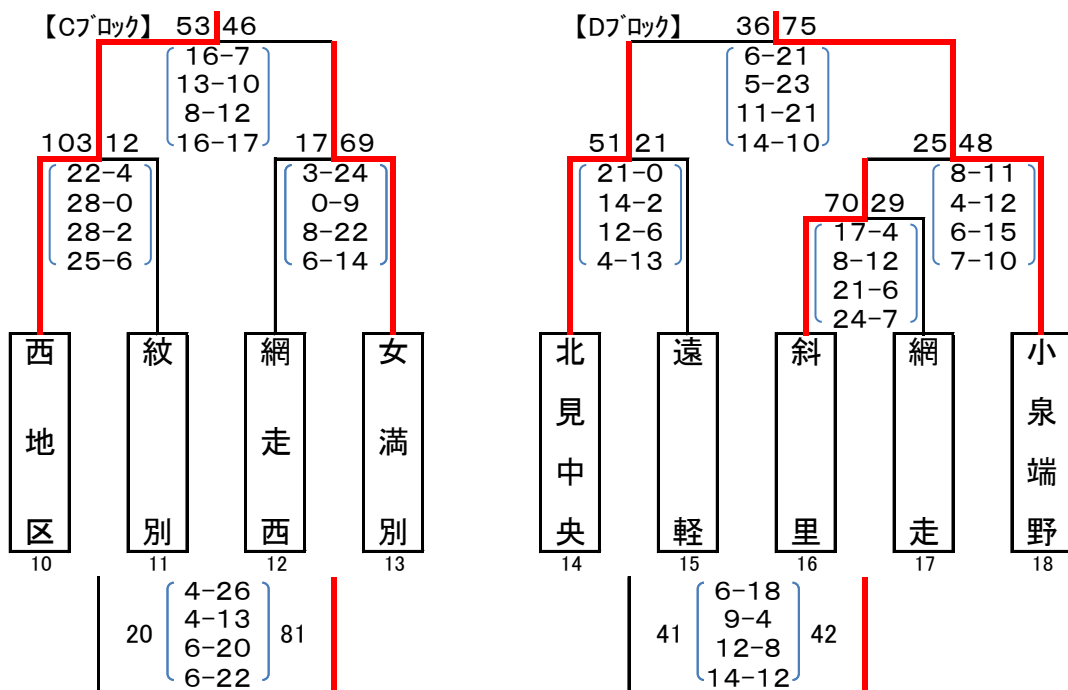

第35回北見地区ミニバスケットボール秋季交歓美幌大会
兼 第43回北海道ミニバスケットボール選手権予選会道予選会 男子結果

2017年11月23日,25日,26日
美幌町スポーツセンター
美幌町立美幌小学校
美幌町立東陽小学校

第
5
身

〔決勝リーグ表〕

	美幌	北見北光	西地区	小泉端野	結果
【Aブロック】 美幌		47 9-7 15-8 12-10 11-7	32 9-12 12-4 14-7 11-14	35 6-19 15-5 5-14 9-5	43 2位 2勝 1敗
【Bブロック】 北見北光	32 7-9 8-15 10-12 7-11		50 13-15 15-6 10-14 12-7	27 10-8 10-7 4-10 3-8	33 3位 1勝 2敗
【Cブロック】 西地区	37 12-9 4-12 7-14 14-11	42 15-13 6-15 14-10 7-12		27 2-16 11-8 8-10 6-18	52 4位 0勝 3敗
【Dブロック】 小泉端野	43 19-6 5-15 14-5 5-9	33 8-10 7-10 10-4 8-3	27 16-2 8-11 10-8 18-6		27 1位 3勝 0敗

第35回北見地区ミニバスケットボール秋季交歓美幌大会
 第43回北海道ミニバスケットボール選手権予選会道予選会 女子結果

2017年11月23日,25日,26日
 美幌町スポーツセンター
 美幌町立美幌小学校
 美幌町立東陽小学校

	ポプラ	斜里	小泉	美幌	結果
[Eブロック] ポプラ		54 $\begin{pmatrix} 12-6 \\ 10-6 \\ 18-4 \\ 14-12 \end{pmatrix}$ 28	58 $\begin{pmatrix} 15-11 \\ 13-0 \\ 13-6 \\ 17-14 \end{pmatrix}$ 31	46 $\begin{pmatrix} 12-11 \\ 11-14 \\ 16-12 \\ 7-6 \end{pmatrix}$ 43	1位 3勝 0敗
[Fブロック] 斜里	28 $\begin{pmatrix} 6-12 \\ 6-10 \\ 4-18 \\ 12-14 \end{pmatrix}$ 54		64 $\begin{pmatrix} 19-18 \\ 12-10 \\ 13-13 \\ 20-14 \end{pmatrix}$ 55	39 $\begin{pmatrix} 3-16 \\ 10-12 \\ 12-17 \\ 14-9 \end{pmatrix}$ 54	3位 1勝 2敗
[Gブロック] 小泉	31 $\begin{pmatrix} 11-15 \\ 0-13 \\ 6-13 \\ 14-17 \end{pmatrix}$ 58	55 $\begin{pmatrix} 18-19 \\ 10-12 \\ 13-13 \\ 14-20 \end{pmatrix}$ 64		35 $\begin{pmatrix} 7-17 \\ 10-7 \\ 4-18 \\ 14-13 \end{pmatrix}$ 55	4位 0勝 3敗
[Hブロック] 美幌	43 $\begin{pmatrix} 11-12 \\ 14-11 \\ 12-16 \\ 6-7 \end{pmatrix}$ 46	54 $\begin{pmatrix} 16-3 \\ 12-10 \\ 17-12 \\ 9-14 \end{pmatrix}$ 39	55 $\begin{pmatrix} 17-7 \\ 7-10 \\ 18-4 \\ 13-14 \end{pmatrix}$ 35		2位 2勝 1敗