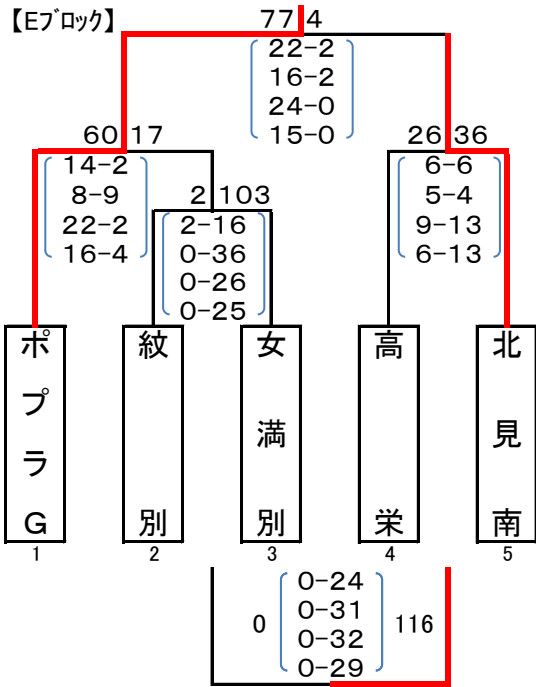

第35回北見地区ミニバスケットボール秋季交歓美幌大会
兼 第43回北海道ミニバスケットボール選手権予選会道予選会 男子結果

2017年11月23日,25日,26日
美幌町スポーツセンター
美幌町立美幌小学校
美幌町立東陽小学校

第
5
身

〔決勝リーグ表〕

	美幌	北見北光	西地区	小泉端野	結果
【Aブロック】 美幌		47 9-7 15-8 12-10 11-7	32 9-12 12-4 14-7 11-14	35 6-19 15-5 5-14 9-5	43 2位 2勝 1敗
【Bブロック】 北見北光	32 7-9 8-15 10-12 7-11		50 13-15 15-6 10-14 12-7	27 10-8 10-7 4-10 3-8	33 3位 1勝 2敗
【Cブロック】 西地区	37 12-9 4-12 7-14 14-11	42 15-13 6-15 14-10 7-12		27 2-16 11-8 8-10 6-18	52 4位 0勝 3敗
【Dブロック】 小泉端野	43 19-6 5-15 14-5 5-9	33 8-10 7-10 10-4 8-3	27 16-2 8-11 10-8 18-6		27 1位 3勝 0敗

第35回北見地区ミニバスケットボール秋季交歓美幌大会
 第43回北海道ミニバスケットボール選手権予選会道予選会 女子結果

2017年11月23日,25日,26日
 美幌町スポーツセンター
 美幌町立美幌小学校
 美幌町立東陽小学校

	ポプラ	斜里	小泉	美幌	結果
[Eブロック] ポプラ		54 $\begin{pmatrix} 12-6 \\ 10-6 \\ 18-4 \\ 14-12 \end{pmatrix}$ 28	58 $\begin{pmatrix} 15-11 \\ 13-0 \\ 13-6 \\ 17-14 \end{pmatrix}$ 31	46 $\begin{pmatrix} 12-11 \\ 11-14 \\ 16-12 \\ 7-6 \end{pmatrix}$ 43	1位 3勝 0敗
[Fブロック] 斜里	28 $\begin{pmatrix} 6-12 \\ 6-10 \\ 4-18 \\ 12-14 \end{pmatrix}$ 54		64 $\begin{pmatrix} 19-18 \\ 12-10 \\ 13-13 \\ 20-14 \end{pmatrix}$ 55	39 $\begin{pmatrix} 3-16 \\ 10-12 \\ 12-17 \\ 14-9 \end{pmatrix}$ 54	3位 1勝 2敗
[Gブロック] 小泉	31 $\begin{pmatrix} 11-15 \\ 0-13 \\ 6-13 \\ 14-17 \end{pmatrix}$ 58	55 $\begin{pmatrix} 18-19 \\ 10-12 \\ 13-13 \\ 14-20 \end{pmatrix}$ 64		35 $\begin{pmatrix} 7-17 \\ 10-7 \\ 4-18 \\ 14-13 \end{pmatrix}$ 55	4位 0勝 3敗
[Hブロック] 美幌	43 $\begin{pmatrix} 11-12 \\ 14-11 \\ 12-16 \\ 6-7 \end{pmatrix}$ 46	54 $\begin{pmatrix} 16-3 \\ 12-10 \\ 17-12 \\ 9-14 \end{pmatrix}$ 39	55 $\begin{pmatrix} 17-7 \\ 7-10 \\ 18-4 \\ 13-14 \end{pmatrix}$ 35		2位 2勝 1敗